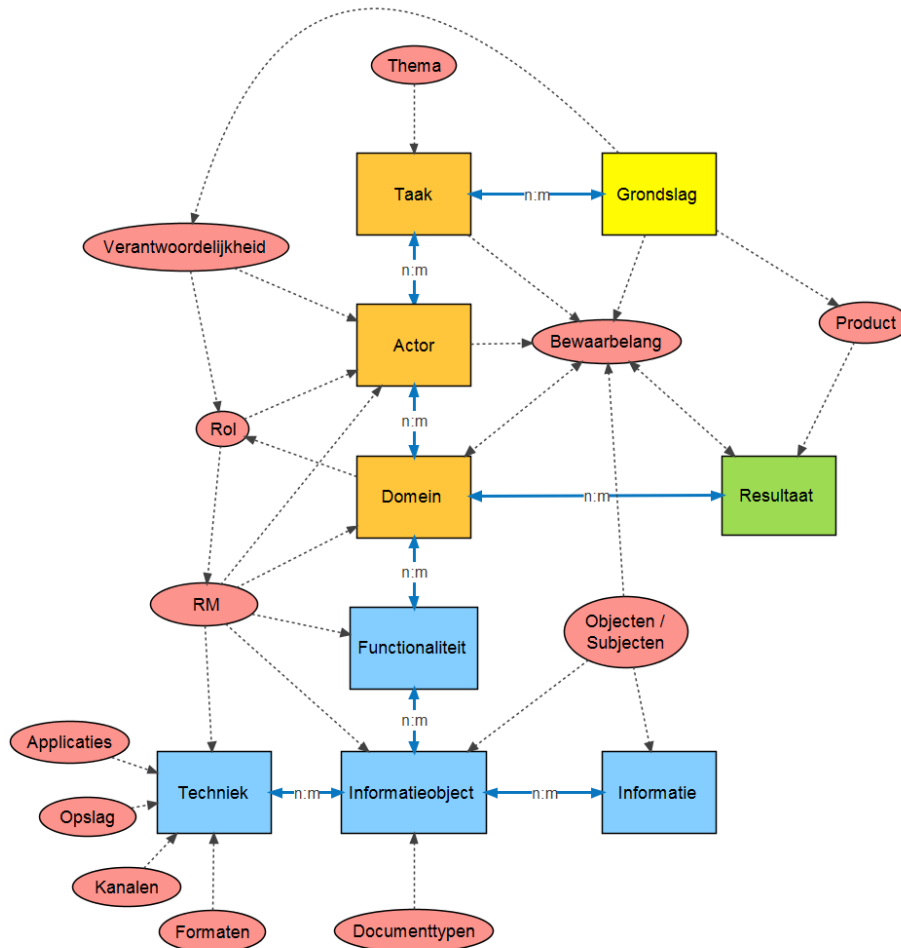

Contextmodel en aspecten

Afbeelding:

Lijst Context Entiteiten

- 1) Grondslag
- 2) Taak
- 3) Actor
- 4) Domein
- 5) Resultaat
- 6) Functionaliteit
- 7) Informatie/Gegevens
- 8) Informatieobject
- 9) Techniek

Contextmodel en entiteiten
op hoofdlijnen
Rienk Jonker
12 maart 2014
rev 31 mei 2016

Soort:

Schema

Met dit schema wordt een beeld gegeven waar bepaalde aspecten, zoals rol, bewaarbelang, verantwoordelijkheden, te plaatsen zijn in het context model. Dit model is gepubliceerd in het S@P-Jaarboek 2017 Archives in Liquid Times.[1](#)

[1. Jonker, R.](#) [1]

(2017). [A perfect match?; Connecting partners in the labyrinth of information](#) [2].

Album:

[LIM](#) [3]

[Mijn schema's](#) [4]

Levenscyclus:

[1 Ontstaan](#) [5]

Informatiemodel:

[Context](#) [6]

Labels:

[informatiemodel](#) [7]

[datamodel](#) [8]

[lagenmodel](#) [9]

[Leeuwarder Informatiemodel \(LIM\)](#) [10]

[+](#) Share / Save [f](#) [t](#) [s](#) [11]

Information is a [conceptual labyrinth](#) and at the same time a [hyperobject](#)